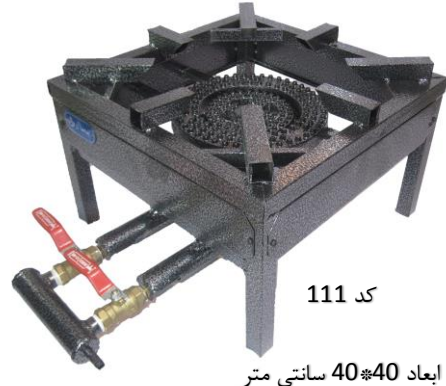

تولید کننده تجهیزات آشپزخانه های صنعتی

کد 112
ابعاد 40*40 سانتی متر

کد 111
ابعاد 40*40 سانتی متر

کد 110
ابعاد 35*35 سانتی متر

کد 109
ابعاد 35*35 سانتی متر

کد 116
ابعاد 55*55 سانتی متر

کد 115
ابعاد 55*55 سانتی متر

کد 114
ابعاد 50*50 سانتی متر

کد 113
ابعاد 50*50 سانتی متر