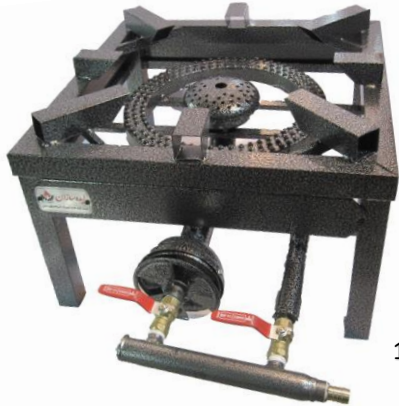

تولید کننده تجهیزات آشپزخانه های صنعتی

کد 112
ابعاد 40*40 سانتی متر

کد 111
ابعاد 40*40 سانتی متر

کد 110
ابعاد 35*35 سانتی متر

کد 109
ابعاد 35*35 سانتی متر

کد 116
ابعاد 55*55 سانتی متر

کد 115
ابعاد 55*55 سانتی متر

کد 114
ابعاد 50*50 سانتی متر

کد 113
ابعاد 50*50 سانتی متر