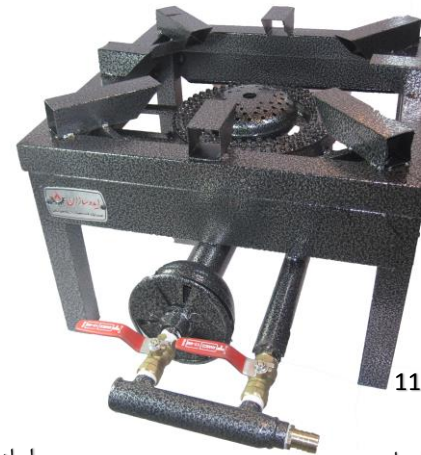

تولید کننده تجهیزات آشپزخانه های صنعتی

کد 112
ابعاد 40*40 سانتی متر

کد 111
ابعاد 40*40 سانتی متر

کد 110
ابعاد 35*35 سانتی متر

کد 109
ابعاد 35*35 سانتی متر

کد 116
ابعاد 55*55 سانتی متر

کد 115
ابعاد 55*55 سانتی متر

کد 114
ابعاد 50*50 سانتی متر

کد 113
ابعاد 50*50 سانتی متر