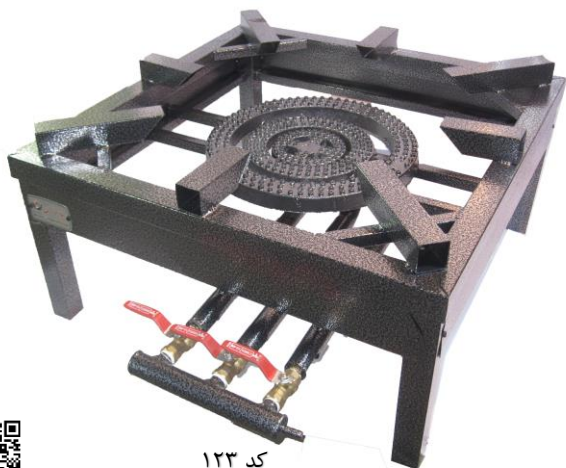

# گروه صنعتی لیدر سازان

پلو پز های گازی سه شعله

تولید کننده تجهیزات آشپزخانه های صنعتی

کد ۱۲۰

ابعاد ۶۰\*۶۰ سانتی متر

کد ۱۱۹

ابعاد ۶۰\*۶۰ سانتی متر

کد ۱۱۸

ابعاد ۵۵\*۵۵ سانتی متر

کد ۱۱۷

ابعاد ۵۵\*۵۵ سانتی متر

کد ۱۲۳

ابعاد ۷۰\*۷۰ سانتی متر

کد ۱۲۲

ابعاد ۷۰\*۷۰ سانتی متر

کد ۱۲۱

ابعاد ۷۰\*۷۰ سانتی متر