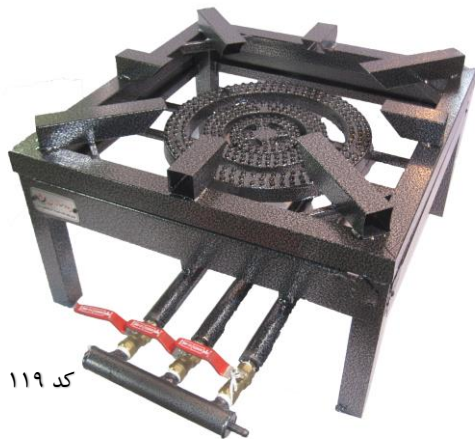

# گروه صنعتی لیدر سازان

پلو پز های گازی سه شعله

تولید کننده تجهیزات آشپزخانه های صنعتی

کد ۱۲۰

ابعاد ۶۰\*۶۰ سانتی متر

کد ۱۱۹

ابعاد ۶۰\*۶۰ سانتی متر

کد ۱۱۸

ابعاد ۵۵\*۵۵ سانتی متر

کد ۱۱۷

ابعاد ۵۵\*۵۵ سانتی متر

کد ۱۲۳

ابعاد ۷۰\*۷۰ سانتی متر

کد ۱۲۲

ابعاد ۷۰\*۷۰ سانتی متر

کد ۱۲۱

ابعاد ۷۰\*۷۰ سانتی متر