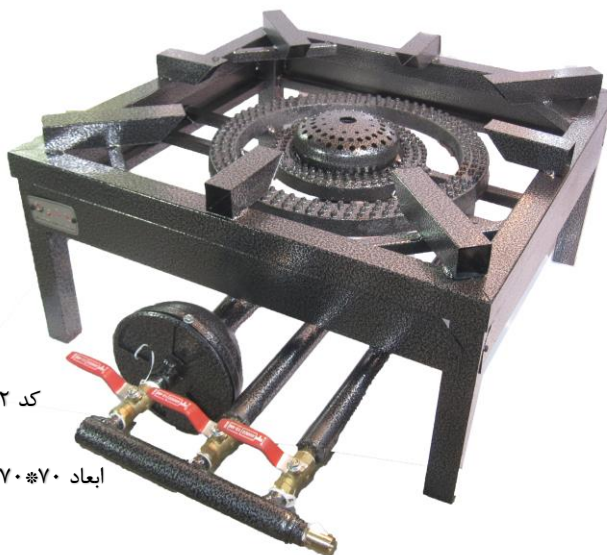

# گروه صنعتی لیدر سازان

پلو پز های گازی سه شعله

تولید کننده تجهیزات آشپزخانه های صنعتی

کد ۱۲۰

ابعاد ۶۰\*۶۰ سانتی متر

کد ۱۱۹

ابعاد ۶۰\*۶۰ سانتی متر

کد ۱۱۸

ابعاد ۵۵\*۵۵ سانتی متر

کد ۱۱۷

ابعاد ۵۵\*۵۵ سانتی متر

کد ۱۲۳

ابعاد ۷۰\*۷۰ سانتی متر

کد ۱۲۲

ابعاد ۷۰\*۷۰ سانتی متر

کد ۱۲۱

ابعاد ۷۰\*۷۰ سانتی متر