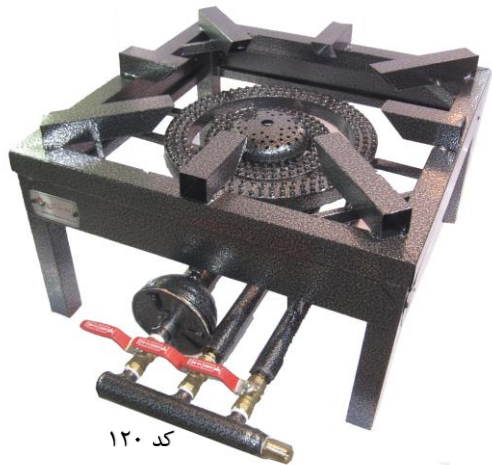

# گروه صنعتی لیدر سازان

پلو پز های گازی سه شعله

تولید کننده تجهیزات آشپزخانه های صنعتی

کد ۱۲۰

ابعاد ۶۰\*۶۰ سانتی متر

کد ۱۱۹

ابعاد ۶۰\*۶۰ سانتی متر

کد ۱۱۸

ابعاد ۵۵\*۵۵ سانتی متر

کد ۱۱۷

ابعاد ۵۵\*۵۵ سانتی متر

کد ۱۲۳

ابعاد ۷۰\*۷۰ سانتی متر

کد ۱۲۲

ابعاد ۷۰\*۷۰ سانتی متر

کد ۱۲۱

ابعاد ۷۰\*۷۰ سانتی متر